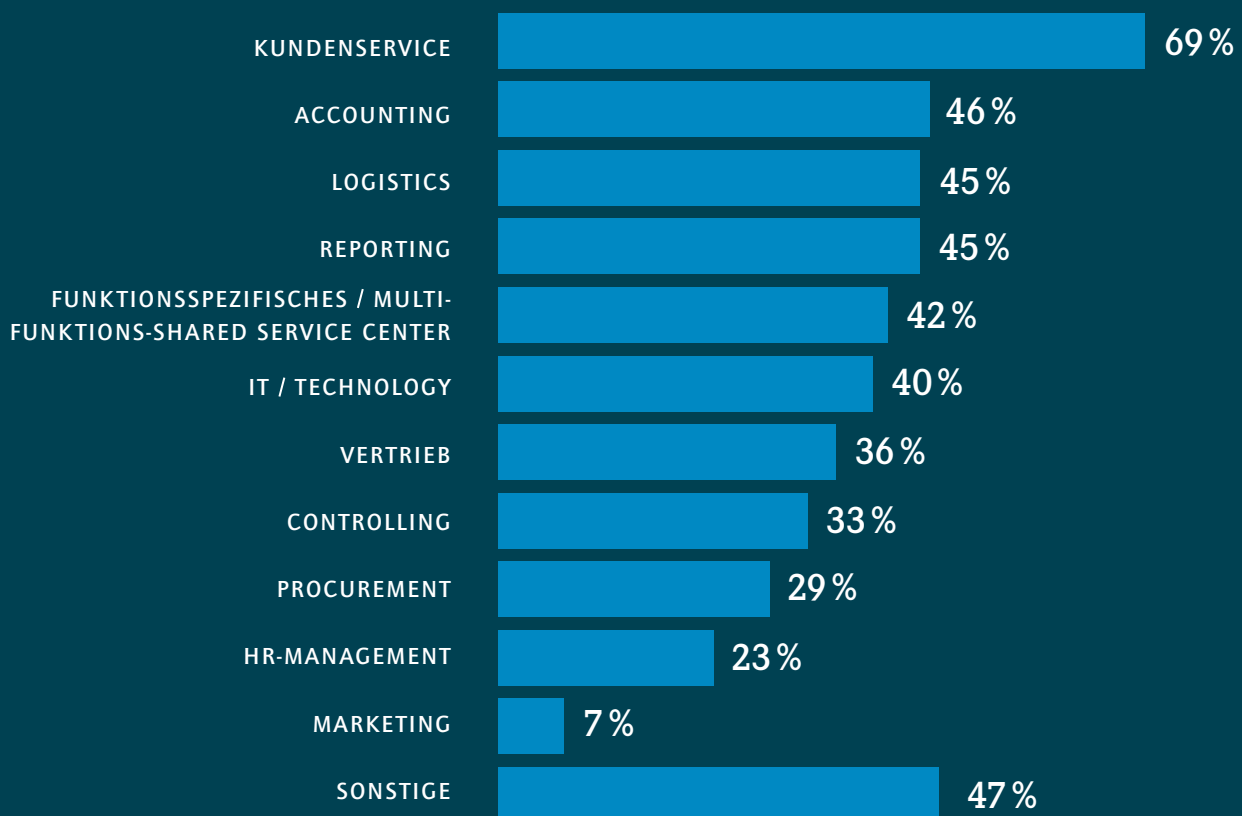

STUDIE

ERWARTETE BEDEUTUNG DER AUTOMATISIERUNG MIT ROBOTICS/RPA IN VERSCHIEDENEN FUNKTIONSBEREICHEN UND PROZESSEN

Mehr zur Studie unter
www.horvath-partners.com/studie_robotics